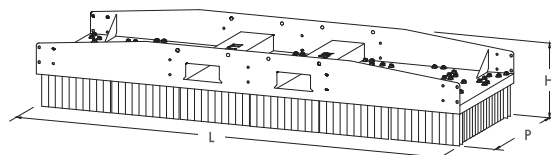

QUOTE SEDI FORCHE INTERNE | INTERNAL FORK SEATS DIMENSIONS / WEWNĘTRZNY WYMIAR OTWORÓW NA WIDŁY