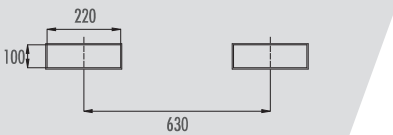

/// QUOTE SEDI FORCHE INTERNE | INTERNAL FORK SEATS DIMENSIONS / WEWNĘTRZNY WYMIAR OTWORÓW NA WIDŁY