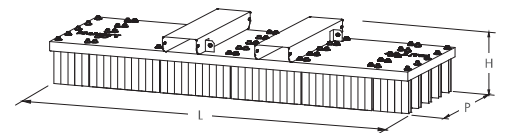

/// SCOPE ECO UNIVERSAL LARGE
ECO UNIVERSAL BROOM LARGE DUŻA SZCZOTKA ECO UNIVERSAL LARGE

MODELLO MODEL	wym.DIMENSIONI | DIMENSIONS mm			N° FILI No. OF WIRES Ilość drutów	FILE ROWS Rzędy	TARA TARE kg	SPAZZOLE BRUSHES Włosie
	L	P	H				
866N1025	2500	800	380	30000	5	213	Polipropilene alta qualità High quality polypropylene

Wysoko jakościowy polipropylen