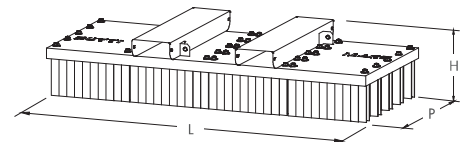

/// SCOPE ECO UNIVERSAL CLASSIC
ECO UNIVERSAL BROOM CLASSIC SZCZOTKA ECO UNIVERSAL CLASSIC

MODELLO MODEL	wym.DIMENSIONI | DIMENSIONS mm			N° FILI No. OF WIRES Ilość drutów	FILE ROWS Rzędy	TARA TARE kg	SPAZZOLE BRUSHES Włosie
	L	P	H				
866N1020	2000	800	380	24000	5	176	Polipropilene alta qualità High quality polypropylene

Wysoko jakościowy polipropylen