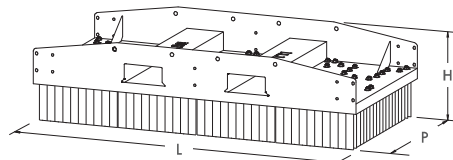

QUOTE SEDI FORCHE INTERNE | INTERNAL FORK SEATS DIMENSIONS / WEWNĘTRZNY WYMIAR OTWORÓW NA WIDŁY