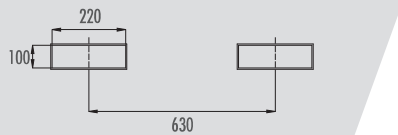

QUOTE SEDI FORCHE INTERNE | INTERNAL FORK SEATS DIMENSIONS / WEWNĘTRZNY WYMIAR OTWORÓW NA WIDŁY