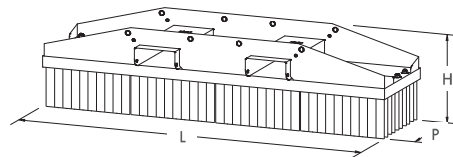

QUOTE SEDI FORCHE INTERNE | INTERNAL FORK SEATS DIMENSIONS / WEWNĘTRZNY WYMIAR OTWORÓW NA WIDŁY