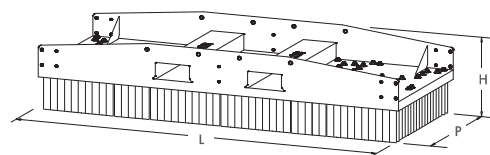

QUOTE SEDI FORCHE INTERNE | INTERNAL FORK SEATS DIMENSIONS / WEWNĘTRZNY WYMIAR OTWORÓW NA WIDŁY