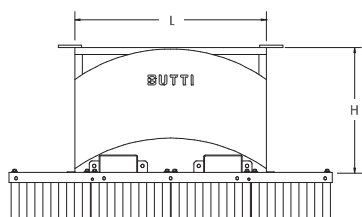

- FACILI E VELOCI DA SOSTITUIRE E MONTARE  
 EASY AND FAST TO REPLACE AND MOUNT

Łatwa i szybka wymiana i montaż

**Lunghezza 50 cm - Length 50 cm**

in PP di alta qualità per tutti i modelli di scope Butti  
 in high quality PP for every Butti's brooms model

**Lunghezza 100 cm - Length 100 cm**

in PP di alta qualità per tutti i modelli di scope non prodotte dalla Butti  
 in high quality PP for every brooms models not produced by Butti

**Długość 50 cm**

włosie z wysoko jakościowego PP do każdego modelu szczotki Butti

ZACISK WIDŁOWY DO MODELI CLASSIC I DUŻYCH

MODELLO MODEL	wym.DIMENSIONI   DIMENSIONS mm		
	L	P	H utile - usefull wykorzystany
868F0750U	1150	790	600

////// LAME REGOLABILI IN ACCIAIO PER SPINTA MATERIALI PER MODELLI CLASSIC E LARGE  
 ADJUSTABLE STEEL BLADES TO PUSH SCRAP FOR CLASSIC AND LARGE