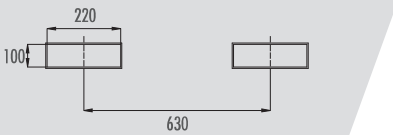

/// QUOTE SEDI FORCHE INTERNE | INTERNAL FORK SEATS DIMENSIONS / WEWNĘTRZNY WYMIAR OTWORÓW NA WIDŁY